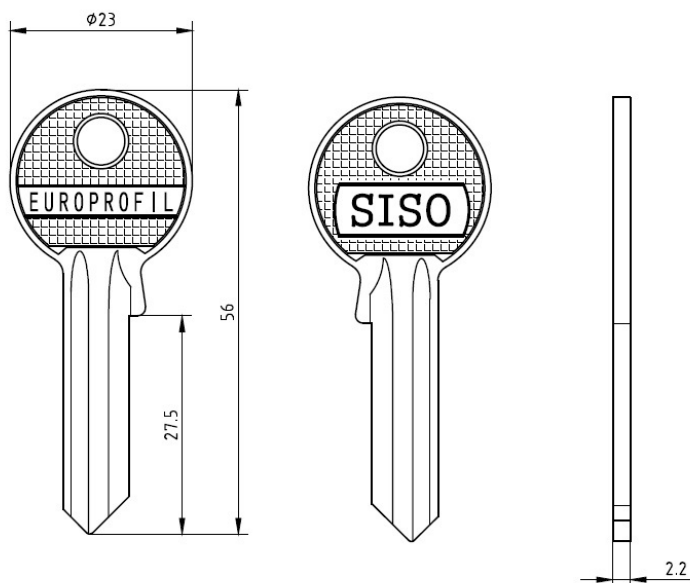

PRODUCT SHEET

Description:

Master Key #M4, Yale Key Way

Item number:

14.60.041-6

Units	Box	Carton	HS Code	Barcode
Pcs.		30	8301700000	 5704866458511

SISO A/S

Mileparken 11
DK-2740 Skovlunde
Denmark
VAT: DK 24786013